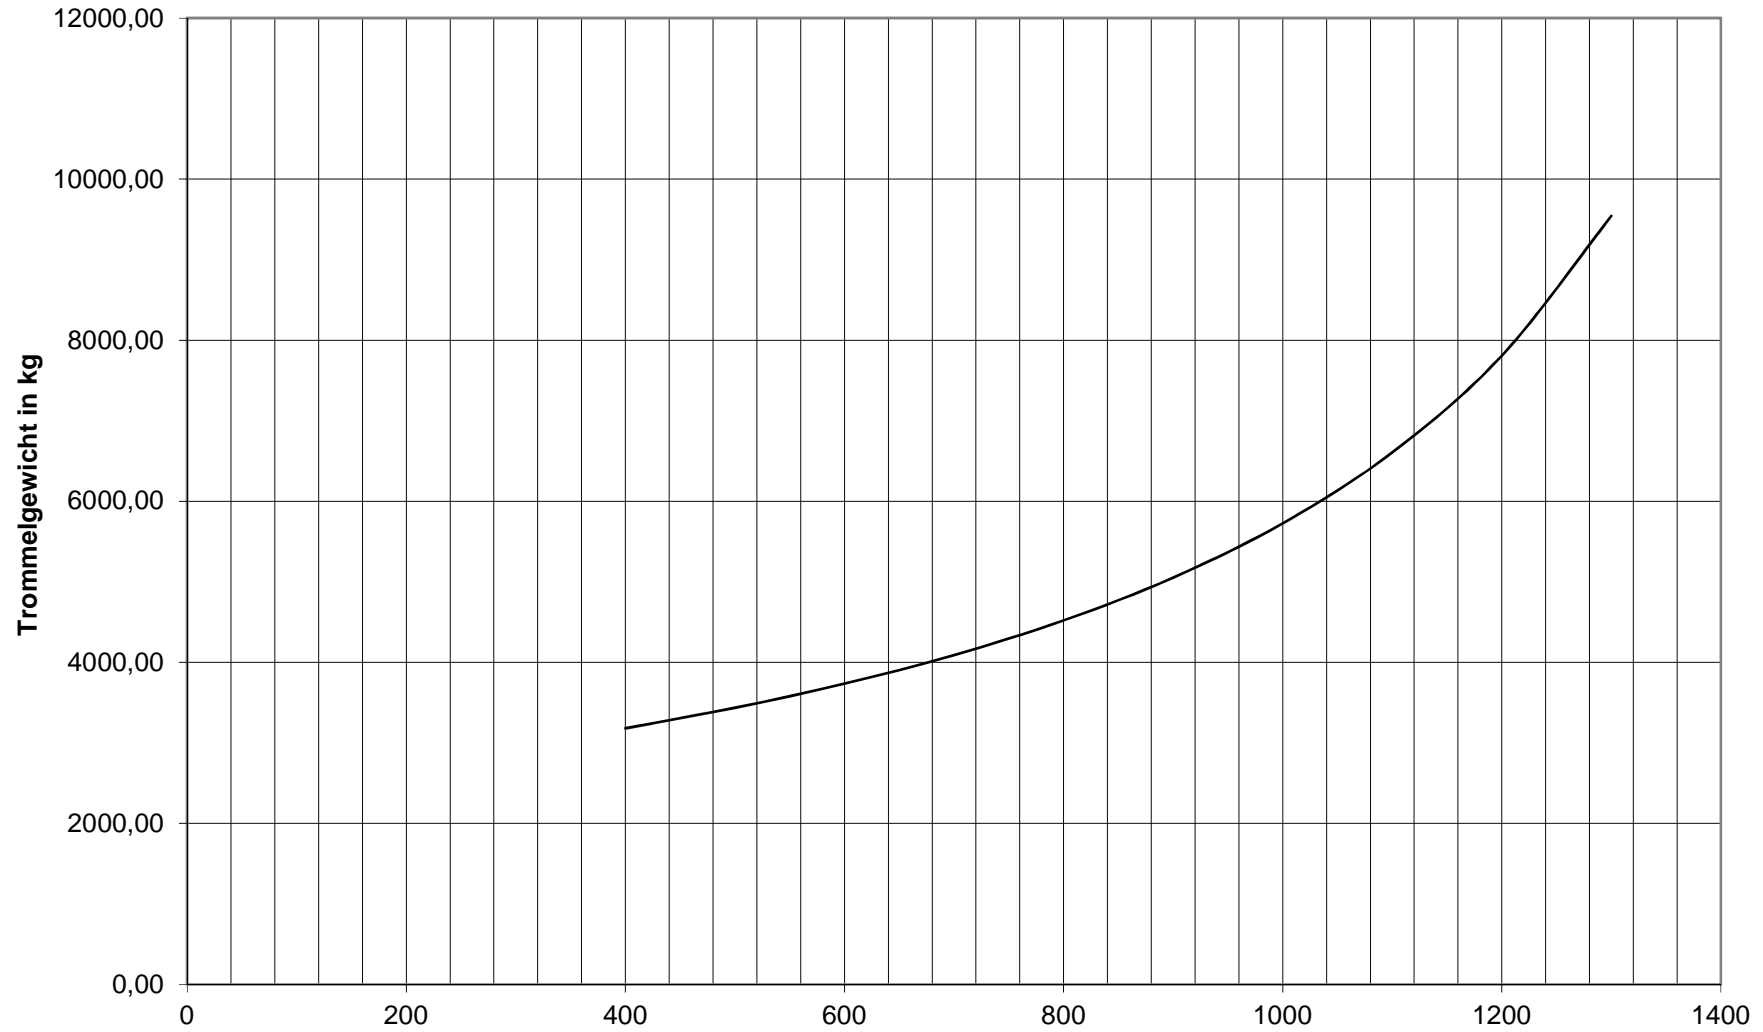

Stahlvollwelle
Solid steel axle
90x1500

Stahlvollwelle
Solid steel axle
90x1800

Stahlvollwelle
Solid steel axle
90x2050