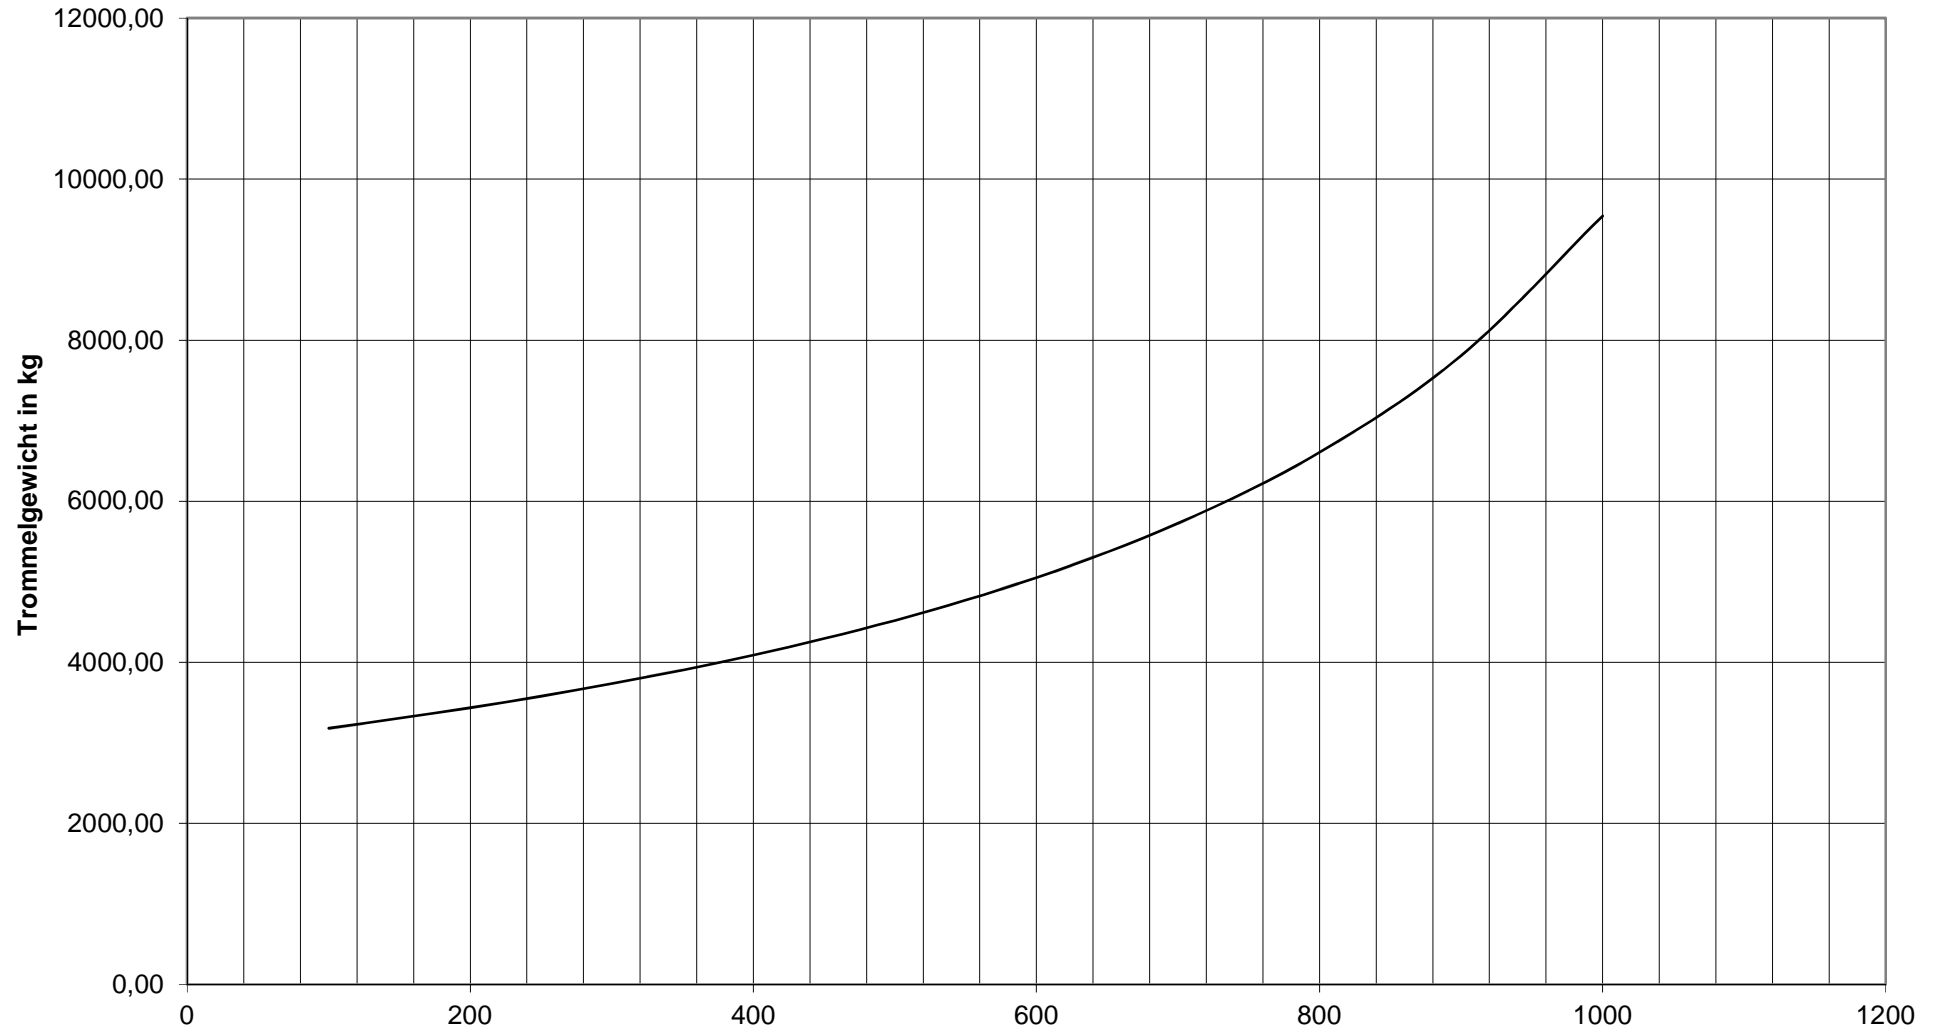

Stahlvollwelle
Solid steel axle
90x1500

Stahlvollwelle
Solid steel axle
90x1800

Stahlvollwelle
Solid steel axle
90x2050