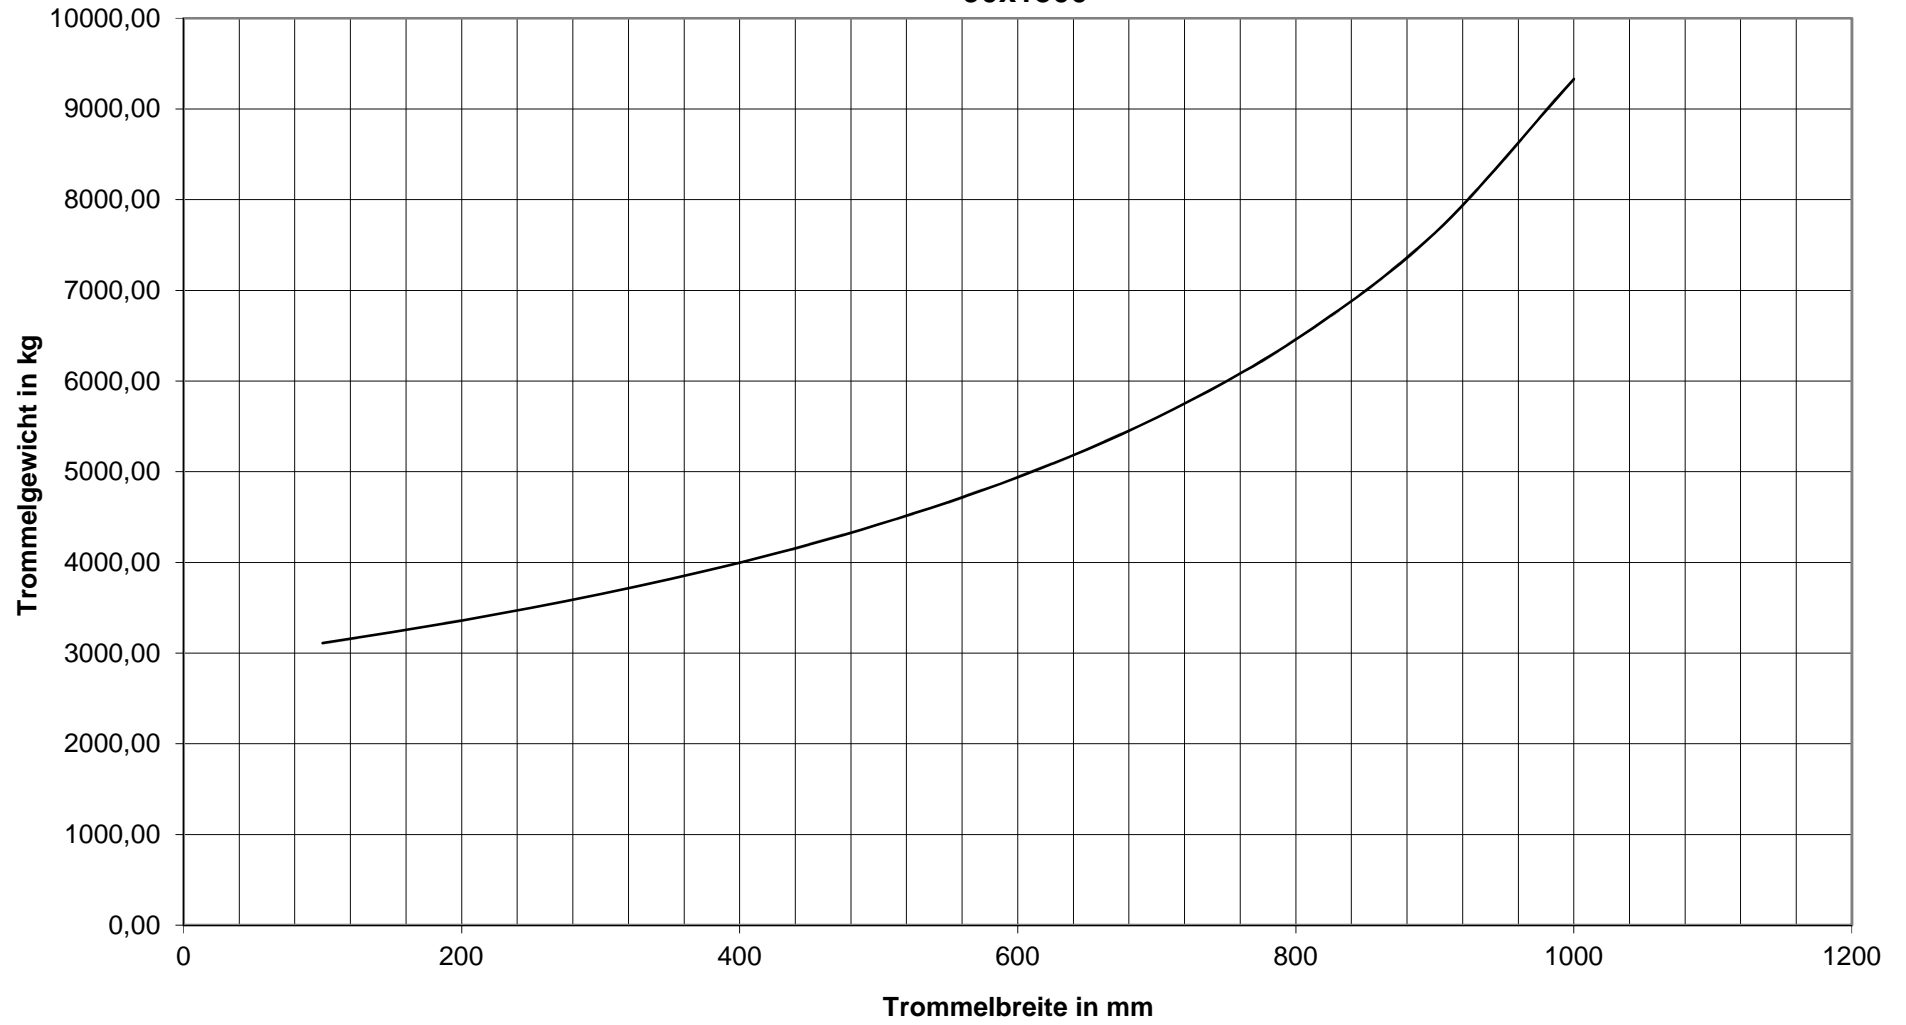

**Aluminium-Trommelachse**  
**Leight metal axles**  
**90x1500**

**Aluminium-Trommelachse**  
**Leight metal axles**  
**90x1800**

**Aluminium-Trommelachse  
Leight metal axles  
90x2050**