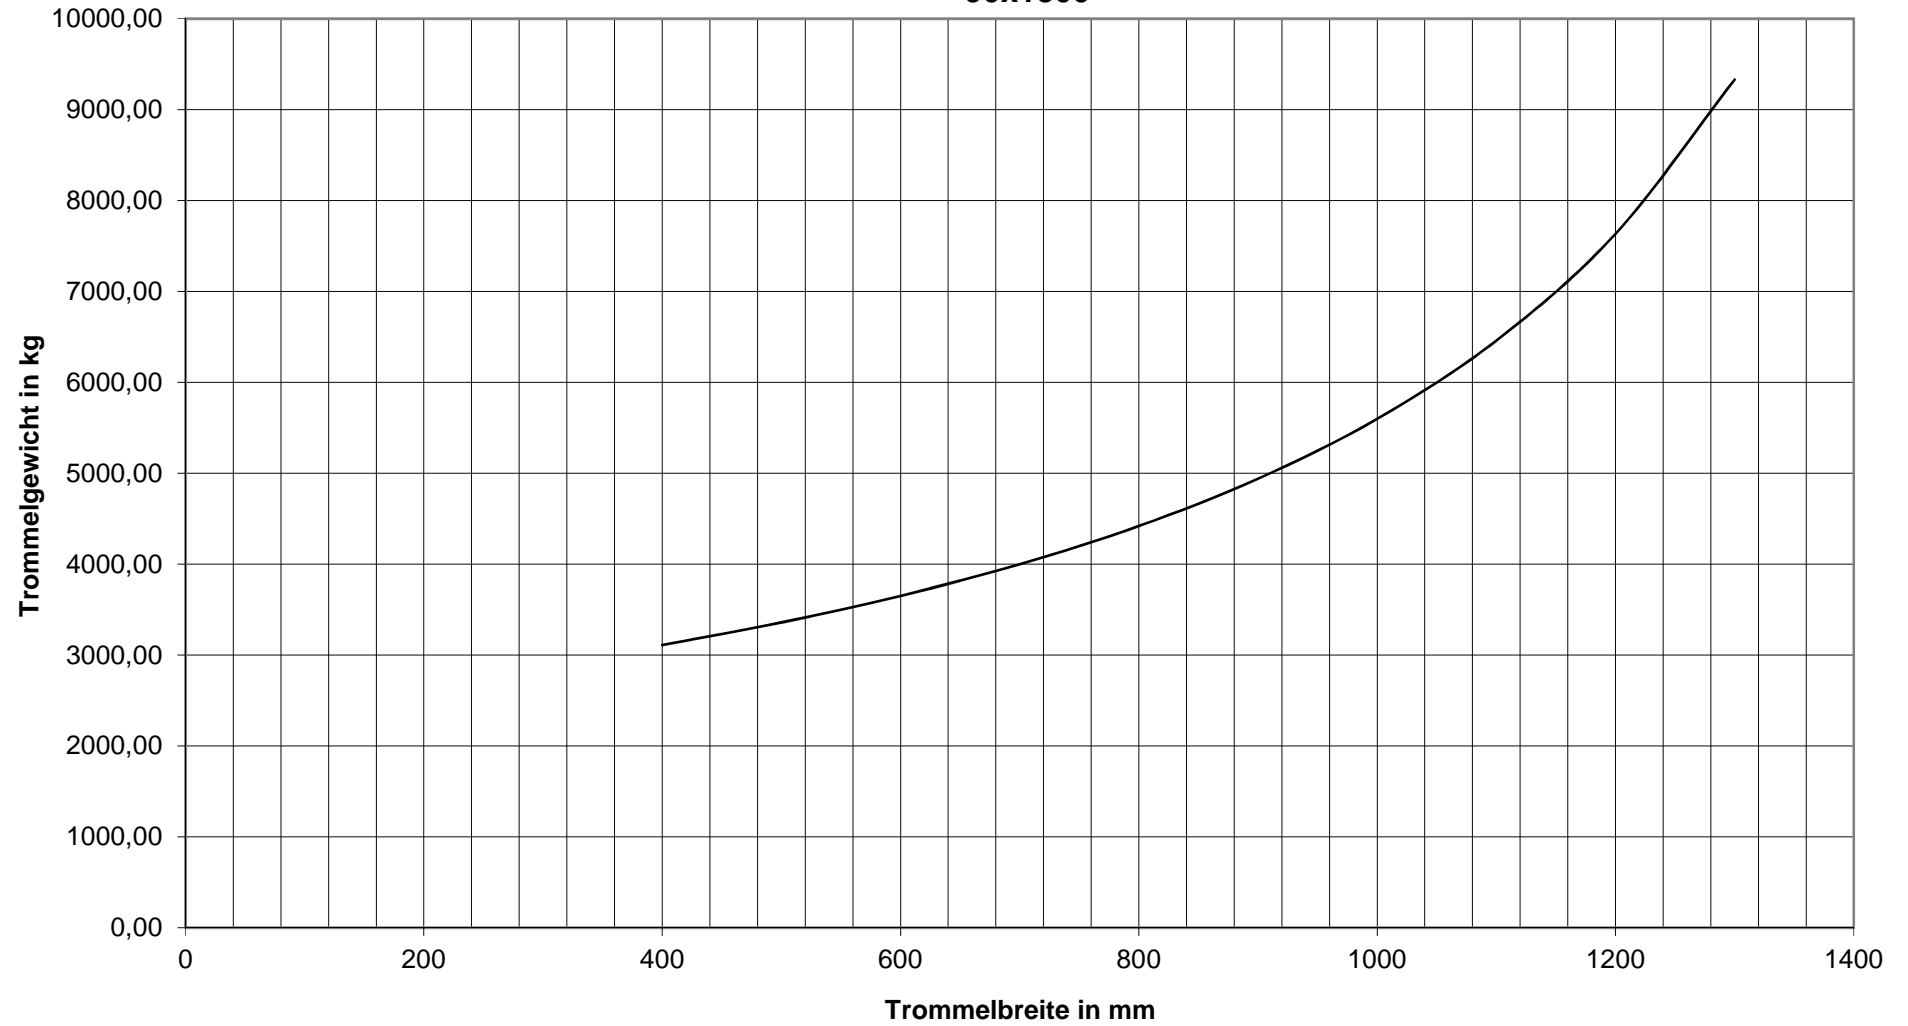

**Aluminium-Trommelachse**  
**Leight metal axles**  
**90x1500**

**Aluminium-Trommelachse**  
**Leight metal axles**  
**90x1800**

**Aluminium-Trommelachse  
Leight metal axles  
90x2050**